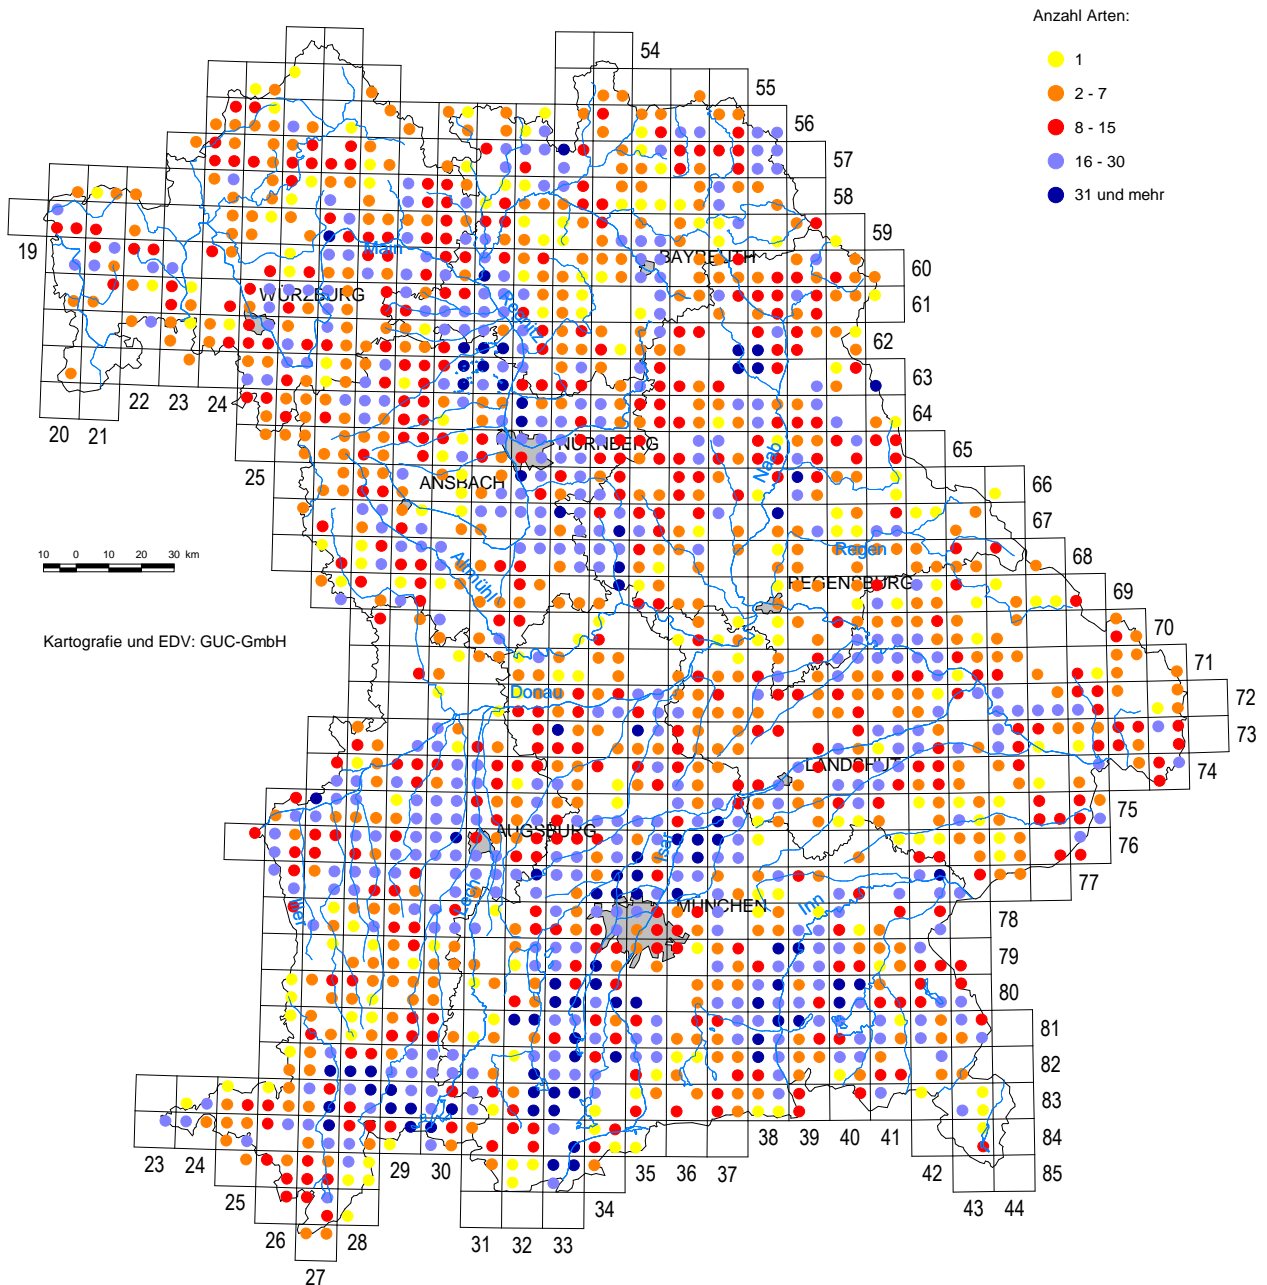

Quadranten-Raster: Anzahl Arten

Stand: 01.01.2010

Kartografie und EDV: GUC-GmbH

Herausgeber: Bayerisches Landesamt für Umwelt

Quelle: Meldungen ehrenamtlicher Mitarbeiter, eigene Kartierungen und Literaturauswertungen

Belegte Quadranten: 1623 von 2285

Ausgewertete Nachweise: 63017