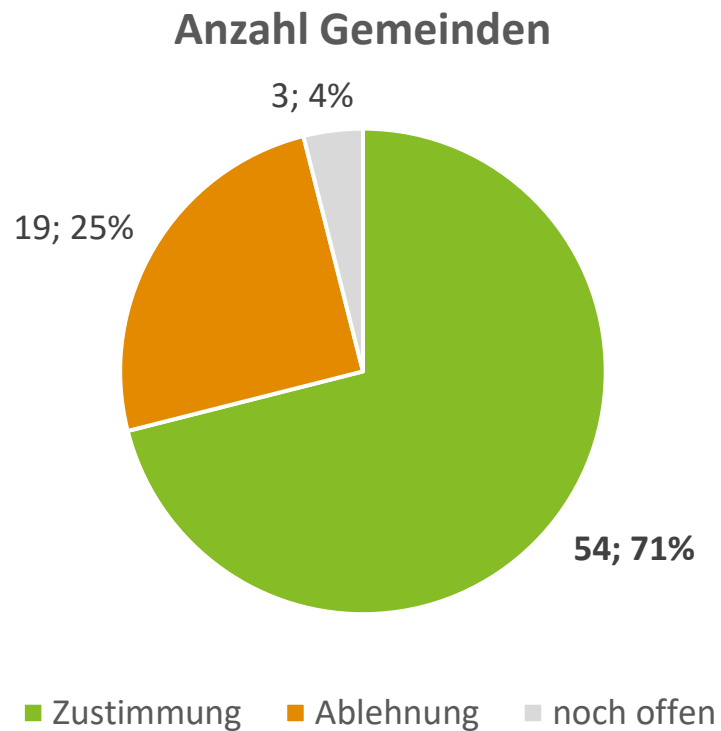

## Biosphärenregion Spessart

Im Rahmen eines Abstimmungsprozesses haben sich bereits 71 Prozent der Kommunen in der Spessartregion für eine Biosphärenregion ausgesprochen. Diese stellen 86 Prozent der Bevölkerung. Selbst ohne die Stadt Aschaffenburg sind dies stolze 82 Prozent (Stand 08.04.2025):

### nach Einwohnerzahl