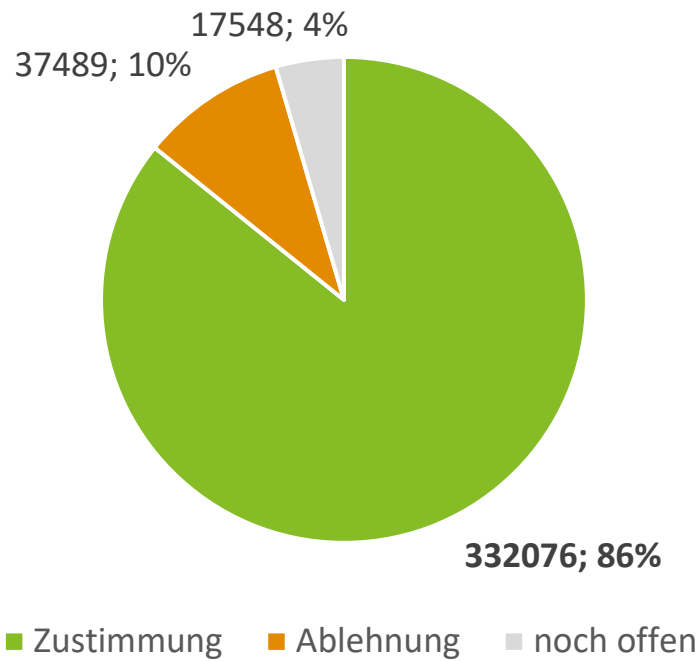

## Biosphärenregion Spessart

Im Rahmen eines Abstimmungsprozesses haben sich bereits 71 Prozent der Kommunen in der Spessartregion für eine Biosphärenregion ausgesprochen. Diese stellen 86 Prozent der Bevölkerung. Selbst ohne die Stadt Aschaffenburg sind dies stolze 82 Prozent (Stand 08.04.2025):

### nach Einwohnerzahl