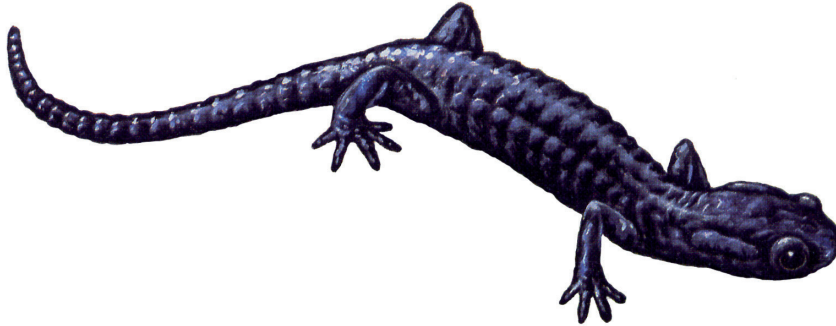

# Alpensalamander (*Salamandra atra*)

Gesamtlänge:  
9-15 cm

## Alpensalamander in Bayern

Quelle: Bayerisches Landesamt für Umwelt (LfU) 2016

**Kennzeichen:** einfarbig schwarzer Lurch mit eher breitem Kopf

**Verwechslungsmöglichkeiten:** keine

**Landlebensraum:** oberhalb 800 m in reich strukturierten Alpenregionen